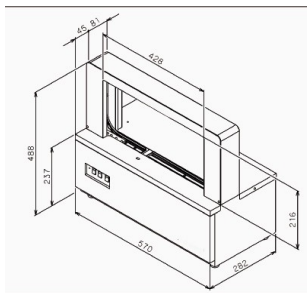

BM 360 carta e film

Macchina fascettatrice **automatica da banco** :
fascettature al minuto 30
arco standard 420 x 210 misura massima fascettabile
misura minima fascettabile 30 x 10 mm
tensionamento regolabile meccanicamente da 0,5 a 3 Kg.
utilizza fascette di carta e film da 30 mm. da 60 a 110 micron
azionamento fascettatura con pulsante, pedale o fotocellula
sistema di reset elettronico in caso di errore
voltaggio standard 220V monofase/50 Hz.
pannello comandi posizionato sul lato operatore
fascia standard carta 30 mm in bobine da 180 m.110 micron
fascia standard film 30 mm in bobine da 350 m.60 micron
fascia standard film 30 mm in bobine da 200 m.100 micron
dimensioni macchina 570 x 282 x 488 (H) mm
peso macchina 25 Kg.

OPTIONAL

BM 360 jumbo

modello con dispenser per bobine industriali
fascia jumbo carta 30 mm in bobine da 800 m.110 micron
fascia jumbo film 30 mm in bobine da 1700 m.60 micron
fascia jumbo film 30 mm in bobine da 1000 m.100 micron
regolabili per appoggio pacchi da fascettare

squadre

squadre di battuta